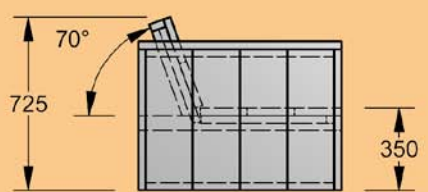

Steigerhout - Hoekbank

Hoekbank Boodschappenlijst			
Aantal	Materiaal	Lengte	
22x	Steigerhout	30 x 195 mm	2500 mm
10x	Verbindingslat breed	30 x 62 mm	2500 mm
8x	Verbindingslat smal	30 x 30 mm	2500 mm
2x	Doos zelfborende schroef	5 x 50 mm, 200st	

Hoekbank Zaaglijst			
Item	Aantal	Materiaal	Afmeting Lengte
A	10x	Steigerhout	30 x 195 mm 2450 mm
B	36x	Steigerhout	30 x 195 mm 600 mm
C	6x	Steigerhout	30 x 195 mm 842 mm
D	4x	Verbindingslat breed	30 x 62 mm 2450 mm
E	4x	Verbindingslat breed	30 x 62 mm 395 mm
G	6x	Verbindingslat breed	30 x 62 mm 425 mm
H	6x	Verbindingslat breed	30 x 62 mm 555 mm
J	2x	Verbindingslat breed	30 x 62 mm 600 mm
K	4x	Verbindingslat breed	30 x 62 mm 810 mm
L	1x	Verbindingslat breed	30 x 62 mm 842 mm
M	2x	Verbindingslat smal	30 x 30 mm 2385 mm
O	4x	Verbindingslat smal	30 x 30 mm 715 mm
P	12x	Verbindingslat smal	30 x 30 mm 775 mm
		± 400x Zelfborende schroef	5 x 50 mm