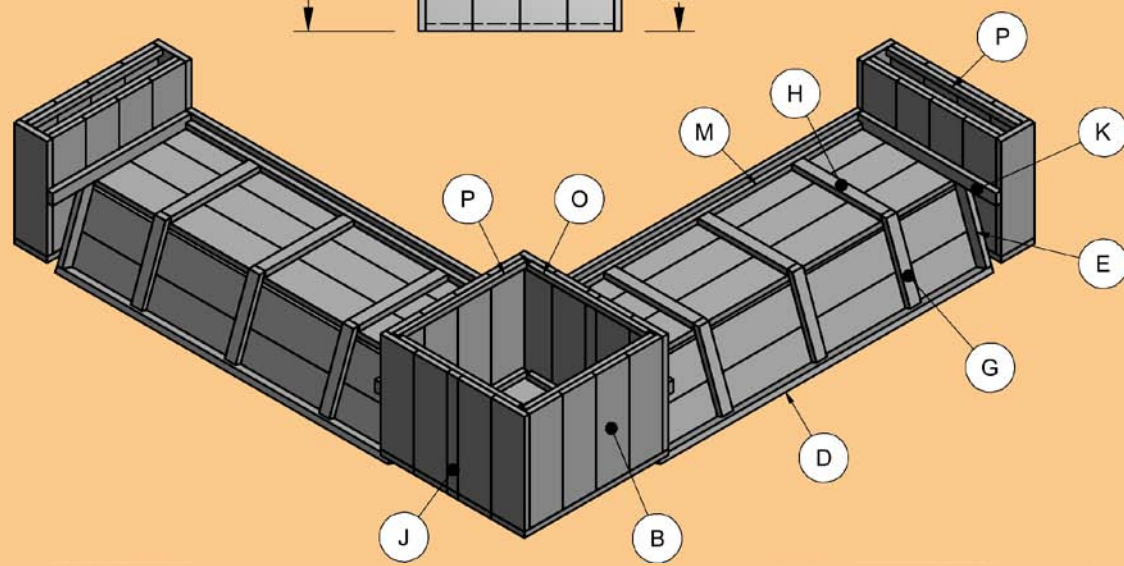

Steigerhout - Hoekbank

Hoekbank Boodschappenlijst			
Aantal	Materiaal	Lengte	
22x	Steigerhout	30 x 195 mm	2500 mm
10x	Verbindingslat breed	30 x 62 mm	2500 mm
8x	Verbindingslat smal	30 x 30 mm	2500 mm
2x	Doos zelfborende schroef	5 x 50 mm, 200st	

Hoekbank Zaaglijst			
Item	Aantal	Materiaal	Afmeting Lengte
A	10x	Steigerhout	30 x 195 mm 2450 mm
B	36x	Steigerhout	30 x 195 mm 600 mm
C	6x	Steigerhout	30 x 195 mm 842 mm
D	4x	Verbindingslat breed	30 x 62 mm 2450 mm
E	4x	Verbindingslat breed	30 x 62 mm 395 mm
G	6x	Verbindingslat breed	30 x 62 mm 425 mm
H	6x	Verbindingslat breed	30 x 62 mm 555 mm
J	2x	Verbindingslat breed	30 x 62 mm 600 mm
K	4x	Verbindingslat breed	30 x 62 mm 810 mm
L	1x	Verbindingslat breed	30 x 62 mm 842 mm
M	2x	Verbindingslat smal	30 x 30 mm 2385 mm
O	4x	Verbindingslat smal	30 x 30 mm 715 mm
P	12x	Verbindingslat smal	30 x 30 mm 775 mm
		± 400x Zelfborende schroef	5 x 50 mm