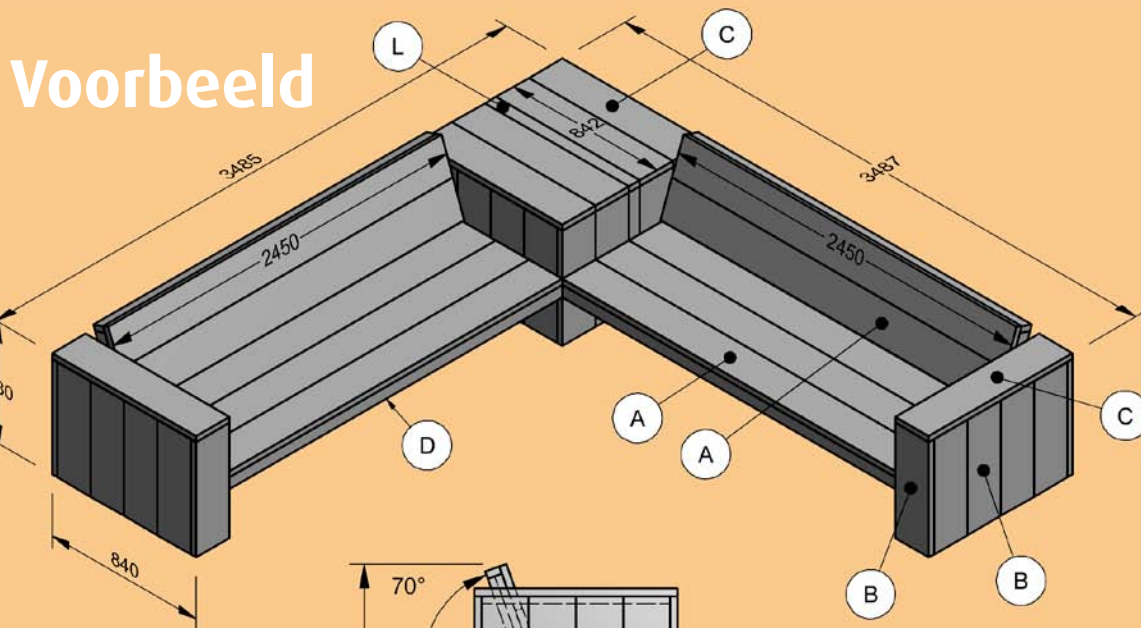

Steigerhout - Hoekbank

Hoekbank Boodschappenlijst			
Aantal	Materiaal	Lengte	
22x	Steigerhout	30 x 195 mm	2500 mm
10x	Verbindingslat breed	30 x 62 mm	2500 mm
8x	Verbindingslat smal	30 x 30 mm	2500 mm
2x	Doos zelfborende schroef	5 x 50 mm, 200st	

Hoekbank Zaaglijst			
Item	Aantal	Materiaal	Afmeting Lengte
A	10x	Steigerhout	30 x 195 mm 2450 mm
B	36x	Steigerhout	30 x 195 mm 600 mm
C	6x	Steigerhout	30 x 195 mm 842 mm
D	4x	Verbindingslat breed	30 x 62 mm 2450 mm
E	4x	Verbindingslat breed	30 x 62 mm 395 mm
G	6x	Verbindingslat breed	30 x 62 mm 425 mm
H	6x	Verbindingslat breed	30 x 62 mm 555 mm
J	2x	Verbindingslat breed	30 x 62 mm 600 mm
K	4x	Verbindingslat breed	30 x 62 mm 810 mm
L	1x	Verbindingslat breed	30 x 62 mm 842 mm
M	2x	Verbindingslat smal	30 x 30 mm 2385 mm
O	4x	Verbindingslat smal	30 x 30 mm 715 mm
P	12x	Verbindingslat smal	30 x 30 mm 775 mm
		± 400x Zelfborende schroef	5 x 50 mm