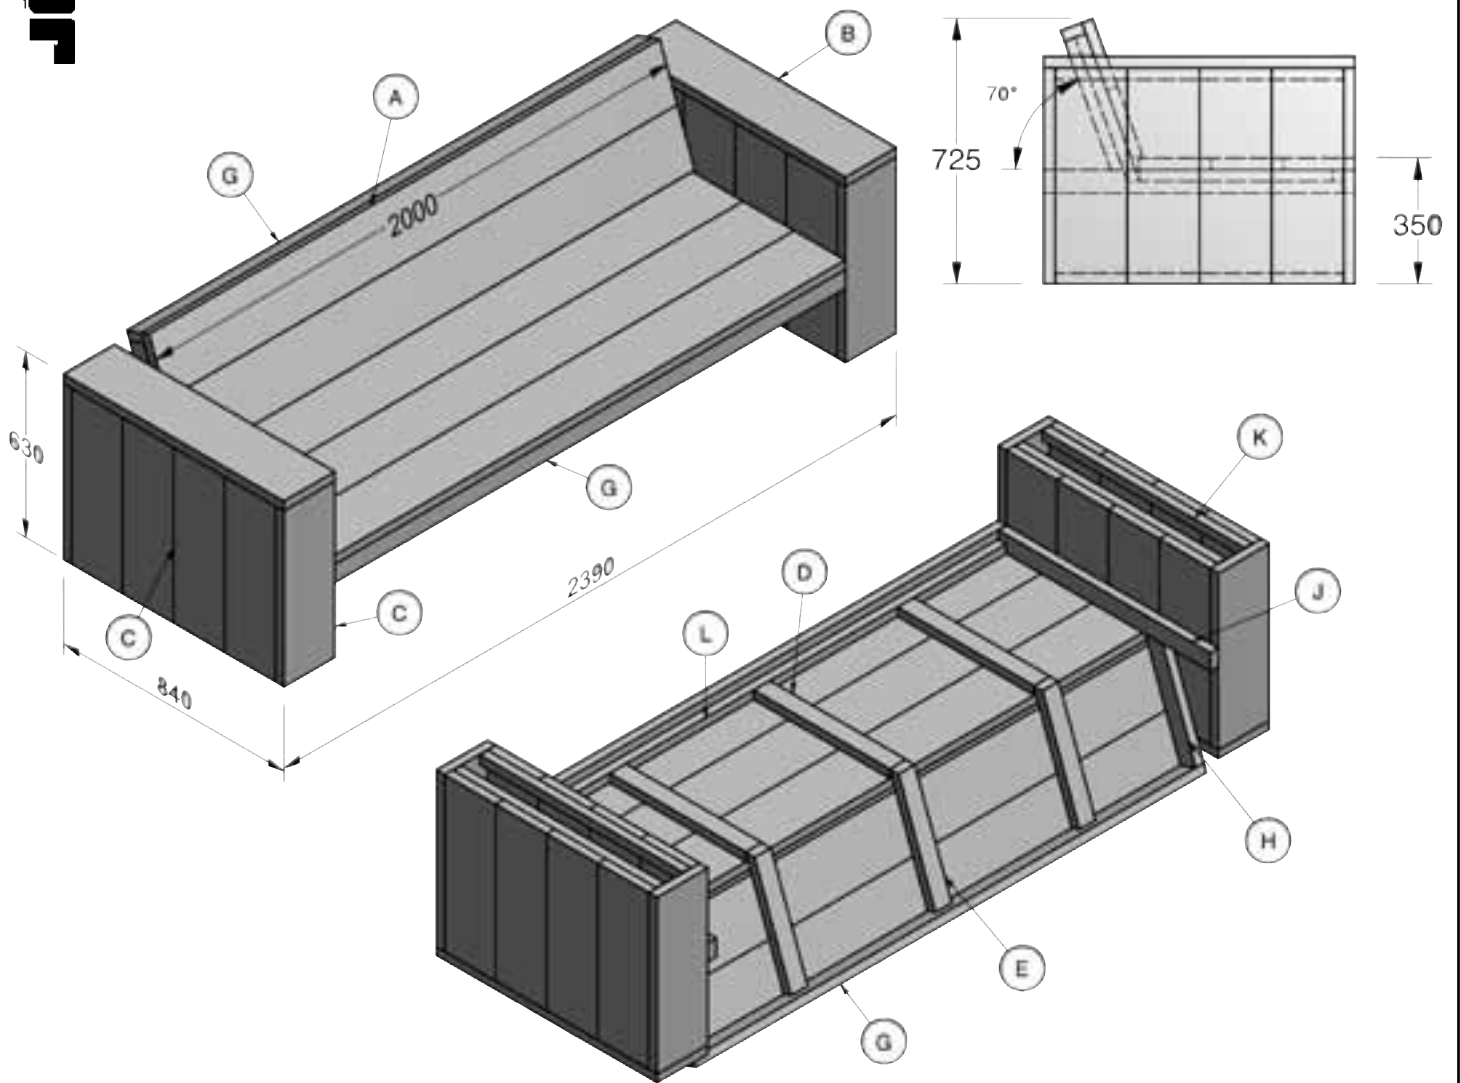

Steigerhout Bank XL

Bank XL Boodschappenlijst

Aantal	Materiaal	Lengte
11x	Steigerhout 30x195 mm	2500 mm
4x	Verbindingslat breed 30x62 mm	2500 mm
4x	Verbindingslat smal 30x30 mm	2500 mm
1 doos	Zelfborende schroef 5x50mm, 200st	

Bank XL Zaaglijst

Item	Aantal	Materiaal	Lengte
A	5x	Steigerhout 30x195 mm	2000 mm
B	2x	Steigerhout 30x195 mm	842 mm
C	20x	Steigerhout 30x195 mm	600 mm
D	3x	Verbindingslat breed 30x62 mm	555 mm
E	3x	Verbindingslat breed 30x62 mm	425 mm
G	2x	Verbindingslat breed 30x62 mm	2000 mm
H	2x	Verbindingslat breed 30x62 mm	395 mm
J	2x	Verbindingslat breed 30x62 mm	810 mm
K	8x	Verbindingslat smal 30x30 mm	775 mm
L	1x	Verbindingslat smal 30x30 mm	1998 mm
+/-	200x	Zelfborende schroef 5x50mm	